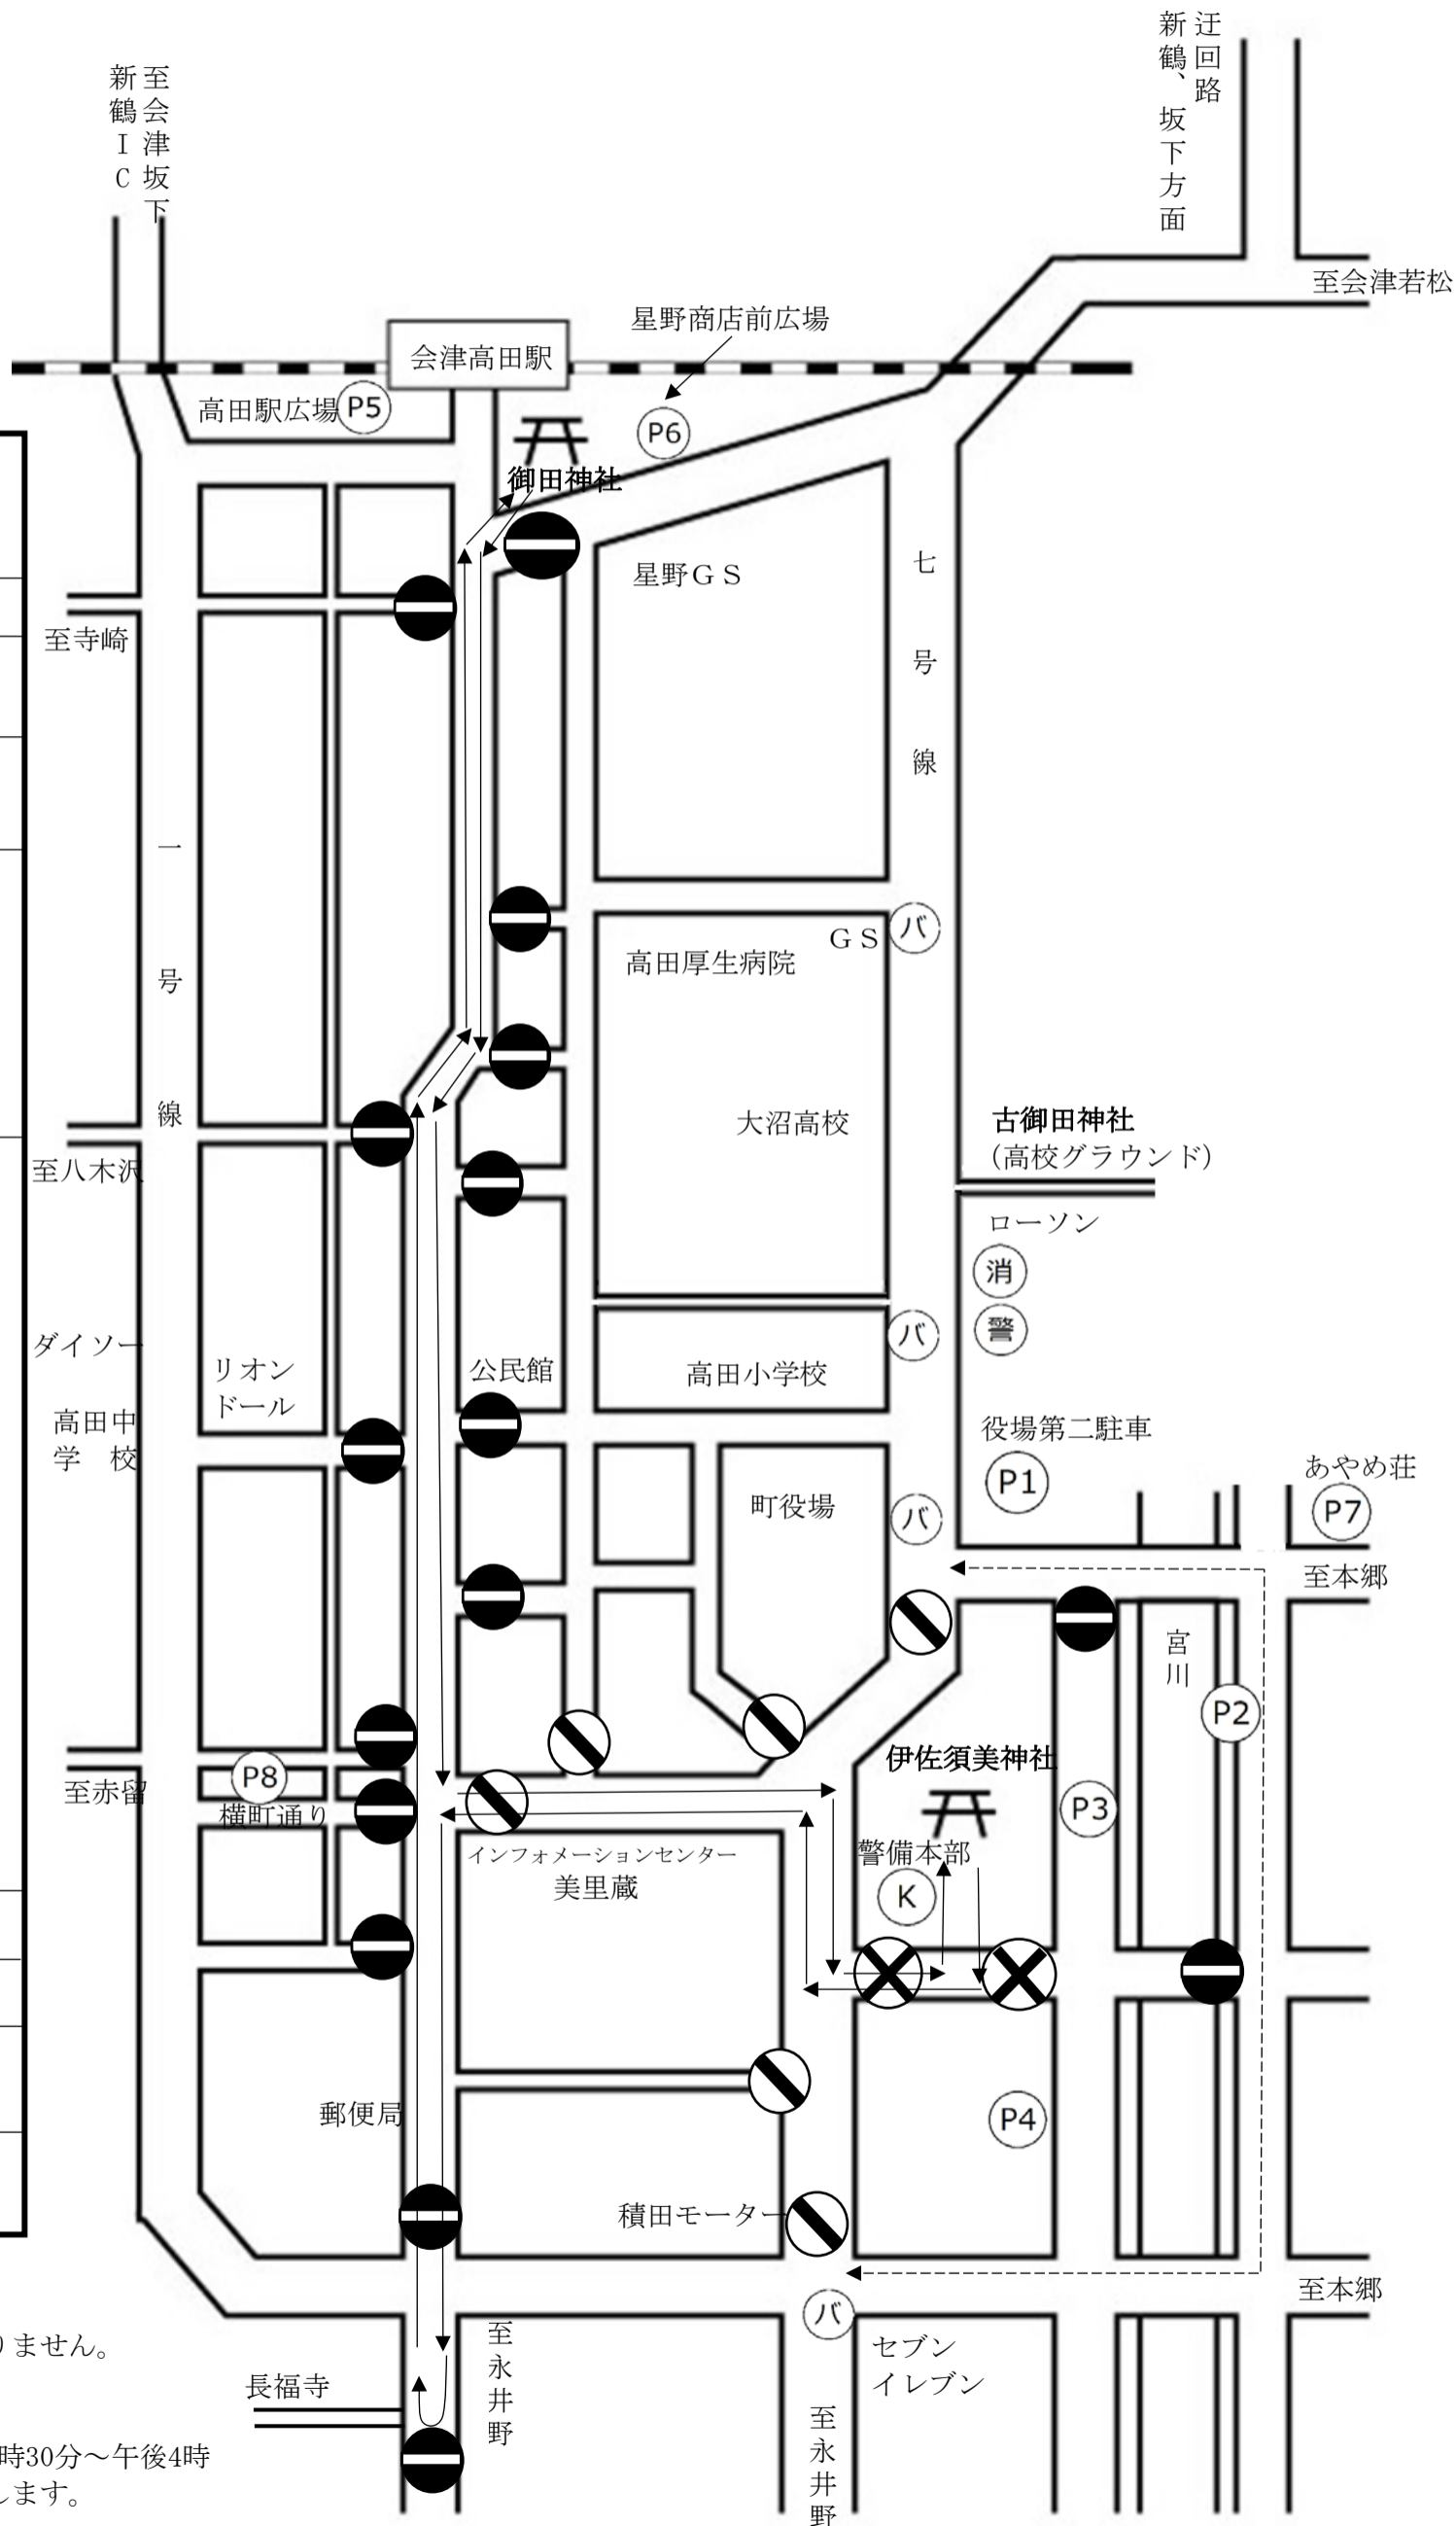

# 御田植祭交通規制案内

## 交通規制の内容

規制時間	7月12日 午前8時30分～午後7時 ※午後4時頃解除予定
凡例説明	
	通行止 午前8時30分～午後7時
	車両進入禁止 午前10時30分～午後4時
	車両通行止 7月12日 横町～神社前 午前10時 本郷入口～ 積田モーター 白井医院～ 神社前 午後4時30分 横町～東裏
駐 車 場	(P1) 役場第二駐車場
	(P2) 宮川河川敷駐車場 (大型バス専用)
	(P3) 宮川沿い道路 (一方通行)
	(P4) あやめ苑駐車場
	(P5) 会津高田駅前広場 (2時30分～3時30分)
	(P6) 星野商店前広場 (2時30分～3時30分)
	(P7) あやめ荘駐車場
	(P8) 門前町駐車場
	行列順路
	迂回路 (まわり道)
(バ)	仮設バス停留所
(K)	警備本部

◎7月11日・13日は交通規制はありません。

◎会津バスの運行について  
大通りが規制される12日午前10時30分～午後4時は7号線及び迂回路を運行いたします。