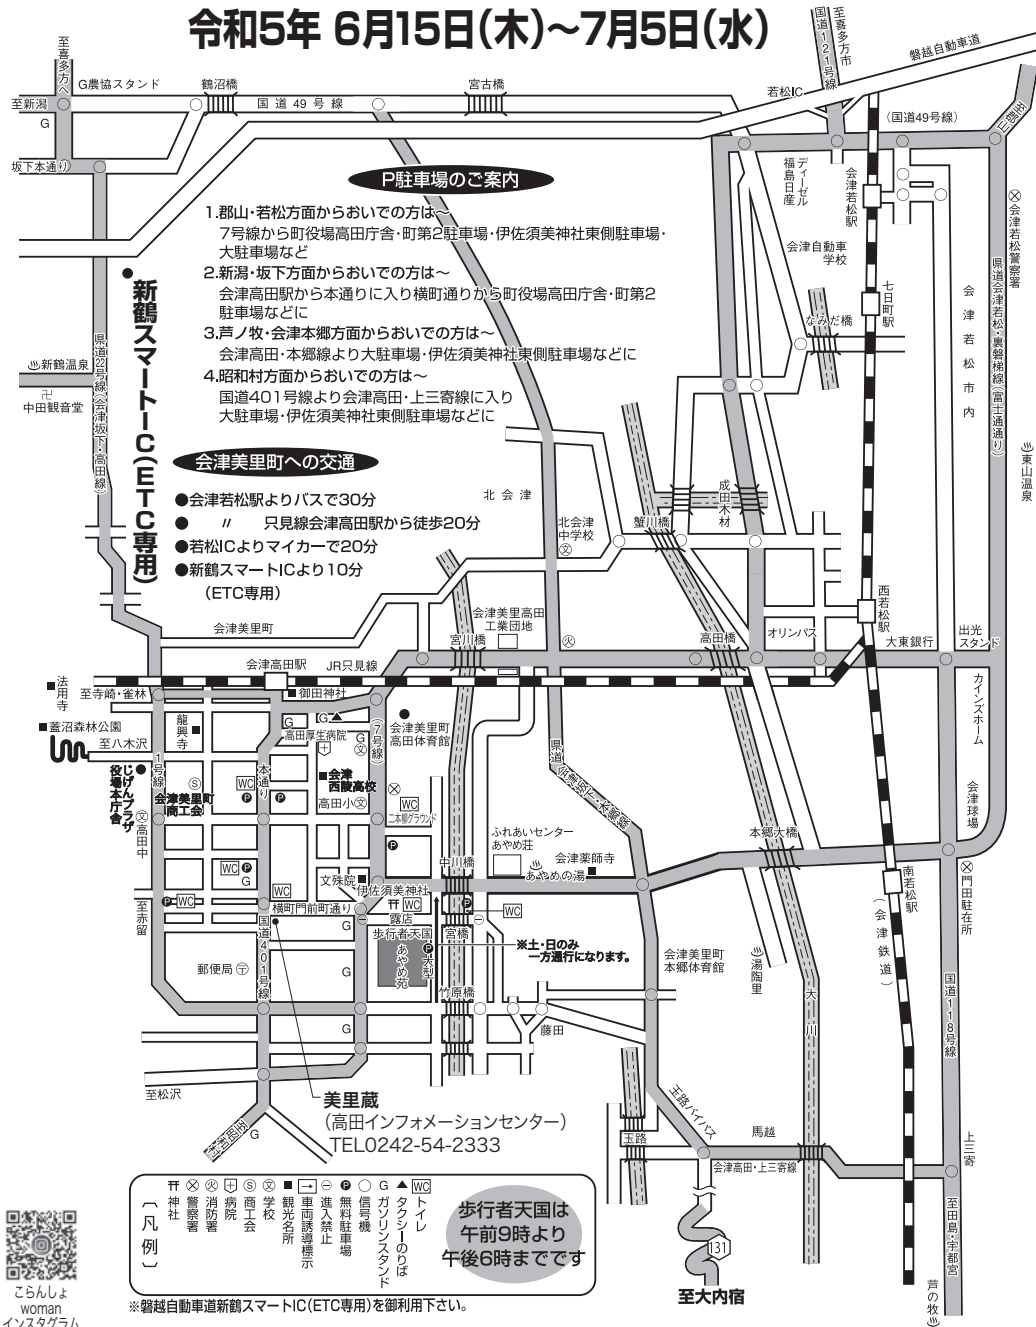

第40回あやめ祭りプログラム

【あやめ祭り特設ステージ】

月日(曜)	時間	イベント名	終了予定	出演者名
6月15日(木)	午前10時	開幕式		実行委員会
6月17日(土)	午前10時	ラジオ福島中継(SUNKIN)	~午後1時	M A N A M I 他
	午前10時	野点茶会	~午後3時	茶道石州流宗家会津支部立川社中
	午後1時30分	中島フミアキ・ライブ	~午後2時	中島フミアキvo・眞鍋伸gt
6月18日(日)	午前10時	野点茶会	~午後3時	表千家同門会福島支部会津方部佐藤宗妙社中
	午前10時	あやめ流し踊り	~午前11時	スポーツ民踊協会
	午前11時30分	ベリーダンス	~午後0時30分	Bellydance al Fatar
	午後0時45分	ラテンダンス	~午後1時45分	キレイ塾
	午後2時	D-BROTHERSライブ	~午後3時	D - BROTHERS
	午後3時	ドリルフィンフィンズライブ	~午後4時	ドリルフィンフィンズ
6月24日(土)	午前10時	野点茶会	~午前11時	(一社)茶道裏千家淡交会会津支部
	午前10時	箏曲演奏会	~午後3時	会津高田未来の会
	午前11時	空手演武	~午前11時30分	極真館会津支部
	午前11時30分	「太極拳」と「レアレアSHU」	~午後0時15分	(特非)会津美里クラブ衆
	午後1時	全国各地に伝わる唄と踊りの発表会	~午後2時	会津民謡玉水会
6月25日(日)	午後2時30分	青木真一音楽ライブ	~午後3時30分	青木真一
	午前10時	やまがた愛の武将隊演舞	~午前11時	やまがた愛の武将隊
	午前11時30分	ハワイアンフラ	~午後0時30分	マハロヌイフラスタジオ
	午後1時	オカリナ演奏	~午後1時30分	五十嵐洋子他
	午後1時30分	馬場ゆかり歌謡ショー	~午後2時30分	馬場ゆかり他
7月1日(土)	午前10時15分	キッズ・チアダンスショー	~午前10時45分	キッズ・チアダンスチーム(福島ファイヤーボンズ)
	午前11時	ウクレレ演者加藤和広音楽ライブ	~午前11時30分	加藤和広
	午前11時50分	ウクレレ演奏	~午後0時10分	ウクレレ楽団「ベコレレ」
	午後1時20分	Ho'Okani+ひろみフラダンスショー	~午後1時50分	Ho Okani、ひろみフラスクール
	午後1時50分	小錦&Taupouウクレレライブ	~午後2時20分	小錦 & T a u p o u
7月2日(日)	午前10時 午後1時	三味線・和太鼓パフォーパンス	~午前11時30分 ~午後2時30分	和郷会スペシャルトリオ
	午後3時	HAPPYふくしま隊によるパフォーパンス	~午後3時30分	H A P P Y ふ く し ま 隊
7月5日(水)	午後4時30分	閉幕式		実行委員会

【その他の会場】

月日(曜)	時間	イベント名	場所	主催団体
6月15日(木)~7月5日(水)		出店	伊佐須美神社参道	地元出店者
6月24日(土)&6月25日(日)	午前9時~午後4時	伝統工芸職人展 特産品販売など	友好姉妹都市ブース	台東区・宮城県美里町・那須町等
6月24日(土)&6月25日(日)	午前10時~午後3時	あやめまちかどマルシェ	横町門前町通り 商店街一部店舗	会津美里こらんしょ woman
7月1日(土)	午前10時~午後2時 (県品がなくなり次第終了)	青年部Present's SDGs子供あそび体験	あやめ苑内 伊佐須美神社前	会津美里町商工会青年部

交通規制のご案内

令和5年 6月15日(木)~7月5日(水)

こらんしょ woman インスタグラム